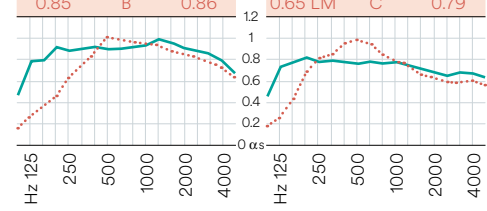

14/2 M-3.5%

αw	Euro	NRC
0.75 L	C	0.74
0.65 LM	C	0.79

Panneaux

Les panneaux sont utilisés pour les plafonds et parois fixes ou démontables, structurés par des joints creux. Ces panneaux peuvent être pourvus de rainure/fausse languette, chants plaqués, alaises ... etc. Ces panneaux conviennent également aux façades d'armoires intégrées et aux séparations de pièces.

Performances acoustiques (ISO 354)

Épaisseur:

— env. 216 mm

..... env. 56 mm

avec voile acoustique et laine minérale 30 mm (60 kg/m³)

Inflammable D-s2,d0 / CH RF 3			Difficilement inflammable B-s1,d0 / CH RF 2			RESAP® Panneau support incombustible	
Laqué 16 mm	Placage bois naturel 17 mm	Mélangé 16 mm	Laqué 16 mm	Placage bois naturel 17 mm	Mélangé 16 mm	Laqué 16 mm	Placage bois naturel 17 mm
Dimension maximale							
4080 × 1216	3640 × 1216	4080 × 1216	4080 × 1216	3640 × 1216	4080 × 1216	3080 × 1216	3080 × 1216
Dimensions «idéales» = signifie que les formats mentionnés ci-dessus n'engendrent pas de chutes par rapport au format du panneau MDF brut de nos							
2040 × 992/ 640	2040 × 992/ 640	2040 × 992/ 640	2040 × 992/ 640	2040 × 992/ 640	2040 × 992/ 640	1540 × 608	1540 × 608
2780 × 992/ 640	2780 × 992/ 640	2780 × 992/ 640	2780 × 992/ 640	2780 × 992/ 640	2780 × 992/ 640	2540 × 608	2540 × 608
3640 × 640	3640 × 640		3640 × 640			3080 × 608	3080 × 608