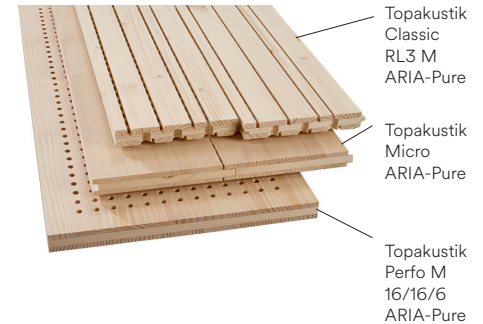

## ARIA-Pure

TOP(A)K(U)S(T)I(K) 

Acoustic panel solutions

vormals: TOPAKUSTIK ARIA-PURE

ARIA-Pure bedeutet Weisstanne durch und durch! Wir führen die Dreischichtplatte Weisstanne keilgezinkt in zwei Formaten in der Stärke 16 mm an unserem Lager.

	Format Rohplatte	Lamellen	Paneele
Weisstanne keilgezinkt	4080×2050 mm	ideal = 4080×128 mm	ideal = 2020×640 mm
	5000×2050 mm	ideal = 2480×128 mm	ideal = 2490×640 mm

### Schallabsorptionswerte nach ISO 354

mit rückseitigem Vlies und Mineralwolle 30 mm (60 kg/m<sup>3</sup>)

Topakustik	Lamellen	Paneele*	ca. 216 / 226 / 246 mm Abhängehöhe			ca. 46 / 56 / 96 mm Abhängehöhe		
			αw	Euro	NRC	αw	Euro	NRC
Classic 12/4 M	15.0%	X	0.80	B	0.90	0.80 M	B	0.90
Classic 28/4 M	7.5%	X	0.55 LM	D	0.80	0.55 M	D	0.75
Classic RL3 M	7.4%	X	0.80	B	0.80	0.75	C	0.85
Classic RL4 M	9.4%	X	0.80	B	0.85	0.80	B	0.90
Classic 13.5/2.5 M	9.5%	X	0.90	A	0.90	0.85	B	0.85
Micro 2/2/0.5		X	0.60 LM	C	0.80	0.60 LM	C	0.85
Micro 1.8/1.8/0.5		X	0.65 L	C	0.80	0.65 LM	C	0.85
Perfo M 16/16/6	12.0%	X	0.50 LM	D	0.80	0.50 M	D	0.75
Perfo M 16/16/8	20.0%	X	0.75 LM	C	0.95	0.70 M	C	0.85
Perfo M 16/16/10	30.0%	X	0.95	A	0.95	0.90	A	0.90

\* Paneele sind nur für absolut symmetrische Produkte herstellbar (Standvermögen)

Übersicht der verfügbaren  
Farbnuancierungen und  
Oberflächenbehandlung siehe  
Seite 2.

Andere Oberflächen auf Anfrage  
(gebürstet, sägeroh)