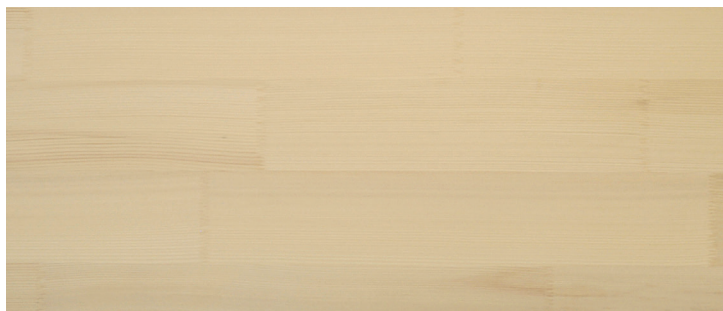

Ansicht Weisstanne keilgezinkt

(Ausschnitt von 60x25 cm)

Ansicht Fichte mit Ästen

(Ausschnitt von 60x25 cm)

Country oak

Elegant grey

White 10%

White shade 5%